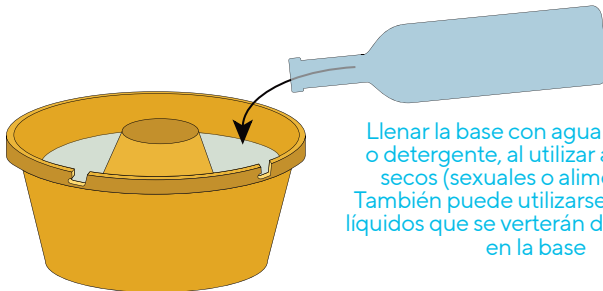

Instructivo Trampa McPhail

COMPONENTES:

1

Base amarilla.

2

Tapa transparente.

3

Canastilla

4

Gancho

ARMADO DE TRAMPA:

Canastilla

Insertar la canastilla con el dispensador en la tapa

Poner el dispensador en canastilla

Gancho (Fijar en la tapa)

Insertar y girar

Llenar la base con agua con jabón o detergente, al utilizar atrayentes secos (sexuales o alimenticios). También puede utilizarse atrayentes líquidos que se verterán directamente en la base