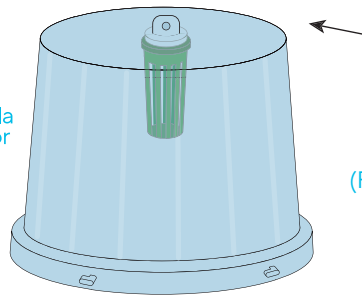

Instructivo Trampa McPhail

COMPONENTES:

1

Base amarilla.

2

Tapa transparente.

3

Canastilla

4

Gancho

ARMADO DE TRAMPA:

Canastilla

Insertar la canastilla con el dispensador en la tapa

Poner el dispensador en canastilla

Gancho (Fijar en la tapa)

Insertar y girar

Llenar la base con agua con jabón o detergente, al utilizar atrayentes secos (sexuales o alimenticios). También puede utilizarse atrayentes líquidos que se verterán directamente en la base